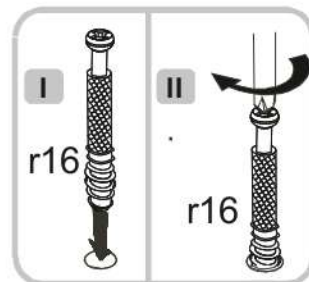

IRINA 4D

	mm	x			
1	1807x540	1	12	582x238x77	1
2	1807x540	1	15	555x	1
3	890x562	1	16	555x	1
4	890x562	1	17	961x	1
5	100x856	1	18	1419x	1
6	856x537	1	19	880x	1
7	1422x440	2			
8	376x440	2			
9	1437x436	2			
10	389x875	1			
11	582x238x77	1			

* SK - lepidlo
 CZ - lepidlo
 SI - lepidlo
 HR- ljepilo
 HU- ragasztó
 RO- lipici

I

x6

2

2

3

3

4