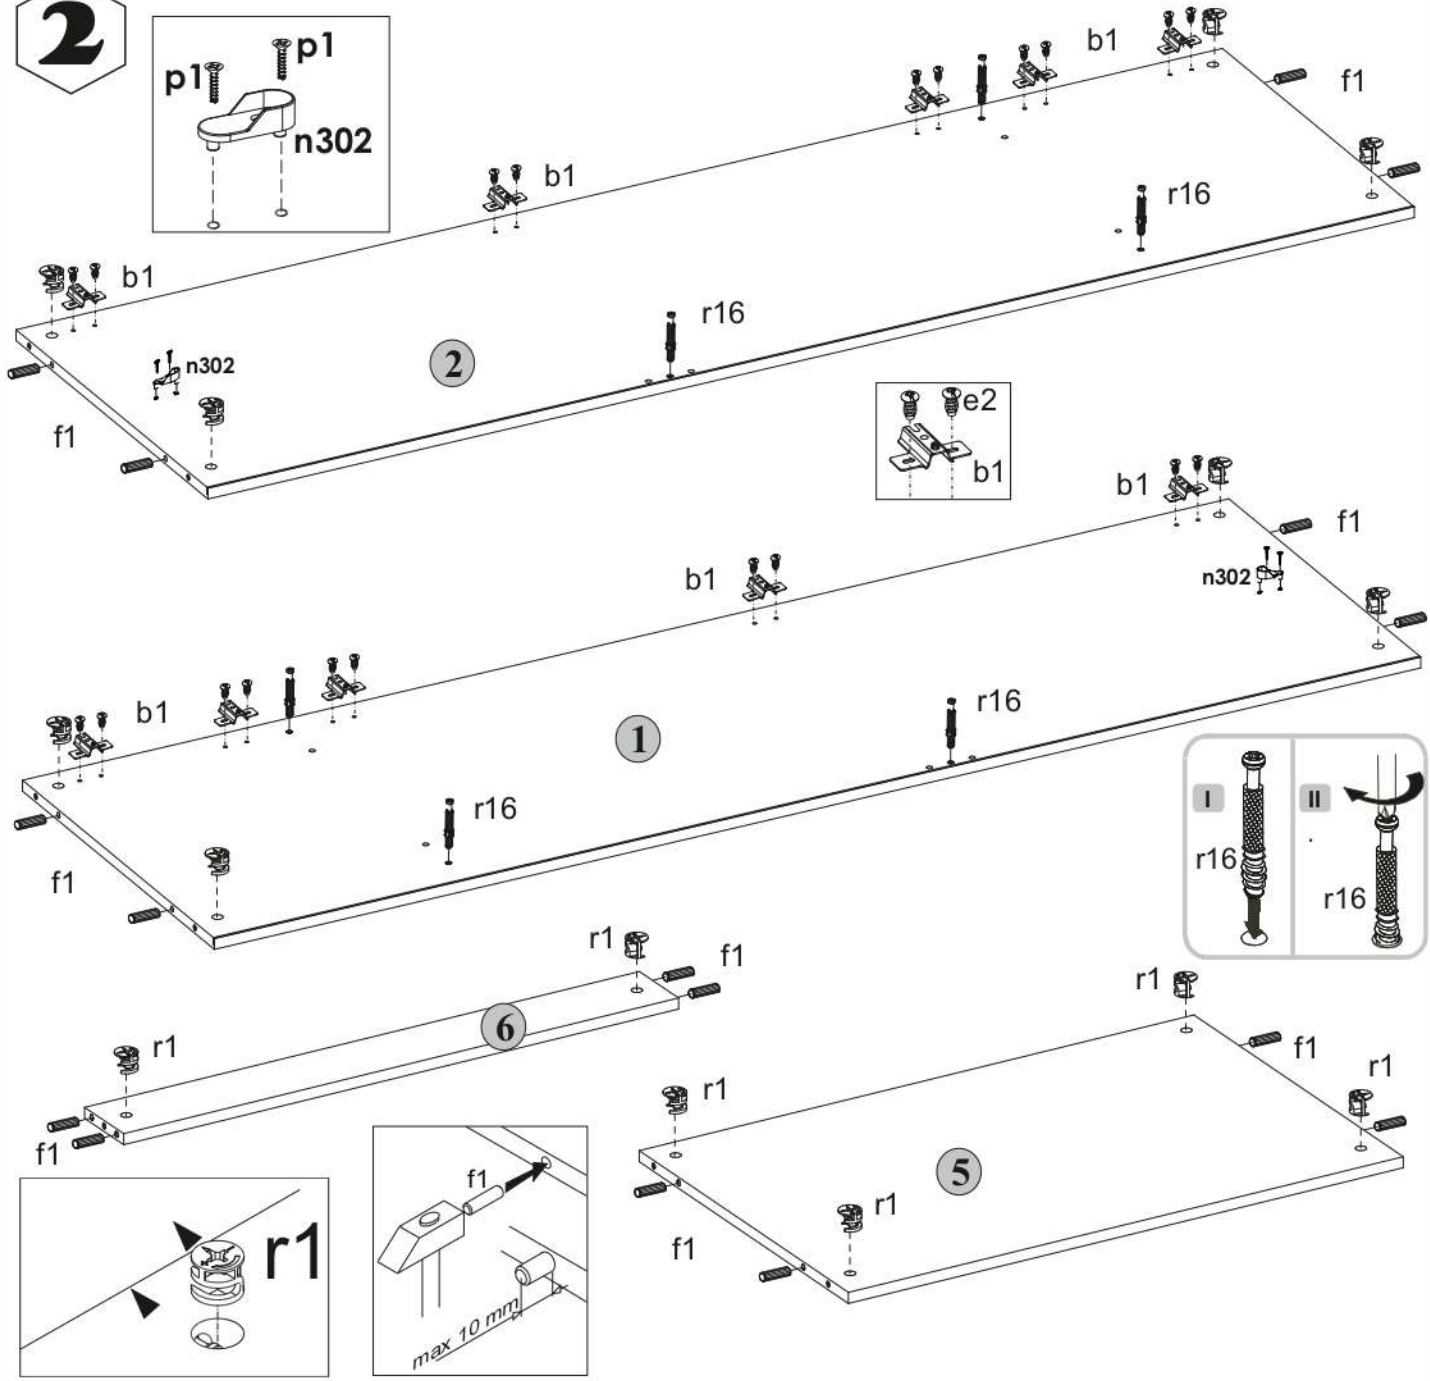

IRINA 4D

	mm	x			
1	1807x540	1	12	582x238x77	1
2	1807x540	1	15	555x	1
3	890x562	1	16	555x	1
4	890x562	1	17	961x	1
5	100x856	1	18	1419x	1
6	856x537	1	19	880x	1
7	1422x440	2			
8	376x440	2			
9	1437x436	2			
10	389x875	1			
11	582x238x77	1			

* SK - lepidlo
 CZ - lepidlo
 SI - lepidlo
 HR- ljepilo
 HU- ragasztó
 RO- lipici

I

x6

2

2

3

3

4

5

4

6

7

5

8

6